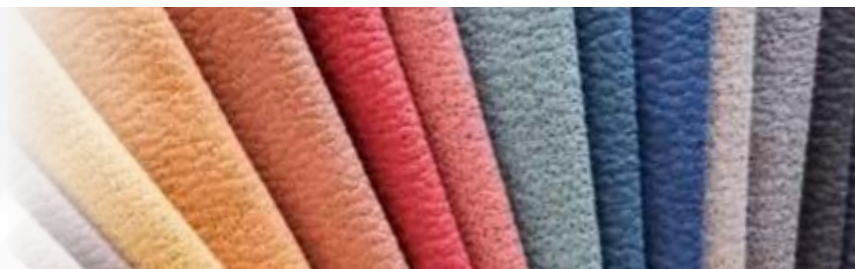

# BUFFALO (Ц категорија) ШТОФ КАРТА

***Chocolate***

***Cream***

***Beige***

***Brown***

***Yellow***

***Terracotta***

***Grey***

*Emerald*

*Green*

*Honey*

*Apricot*

*Red*

*Deep Red*

*Violet*

*Dark Blue*

***Black***

***Crema***

***Nut***

***Smoke***

***Powder Blue***

***Lavander***

***Imperial  
Blue***

***Forest  
Green***

***Gray***

***Silver***

***Jade***

***Baby rose***

***Punch***

***Light blue***

***Cobalt***

***Black magic***